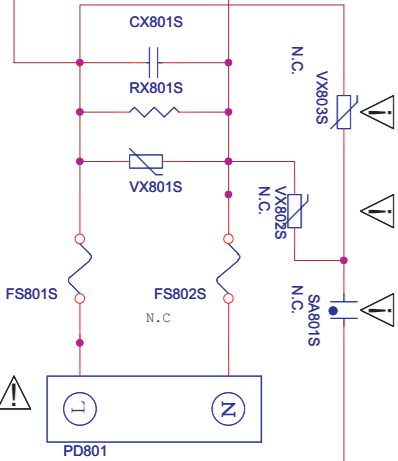

PFC BLOCK

AC FILTER BLOCK

01	30/03/10		Liberação inicial		
Revisão	Data	Documento	Descrição		
Formato A3		Elaborado por: Éber Silva	Revisado por: Eduardo Macedo	Aprovado por: Thomas Wang	Modificado por:
Escala S/E	Dimensão mm	Tol.não especificada	Página 1/4	Código matriz	
PCI FONTE HBTV-40D02FD					Código sistema

COLD

01	30/03/10		Liberação inicial	
Revisão	Data	Documento	Descrição	
Formato A3		Elaborado por: Éber Silva	Revisado por: Eduardo Macedo	Aprovado por: Thomas Wang
Escala S/E	Dimensão mm	Tol.não especificada	Página 2/4	Código matriz
PCI FONTE HBTV-40D02FD				Código sistema

01	30/03/10		Liberação inicial
Revisão	Data	Documento	Descrição
A3		Elaborado por: Éber Silva	Revisado por: Eduardo Macedo
Escala	Dimensão	Tol.não especificada	Página
S/E	mm		4/4
PCI FONTE HBTV-40D02FD			Código matriz
			Código sistema