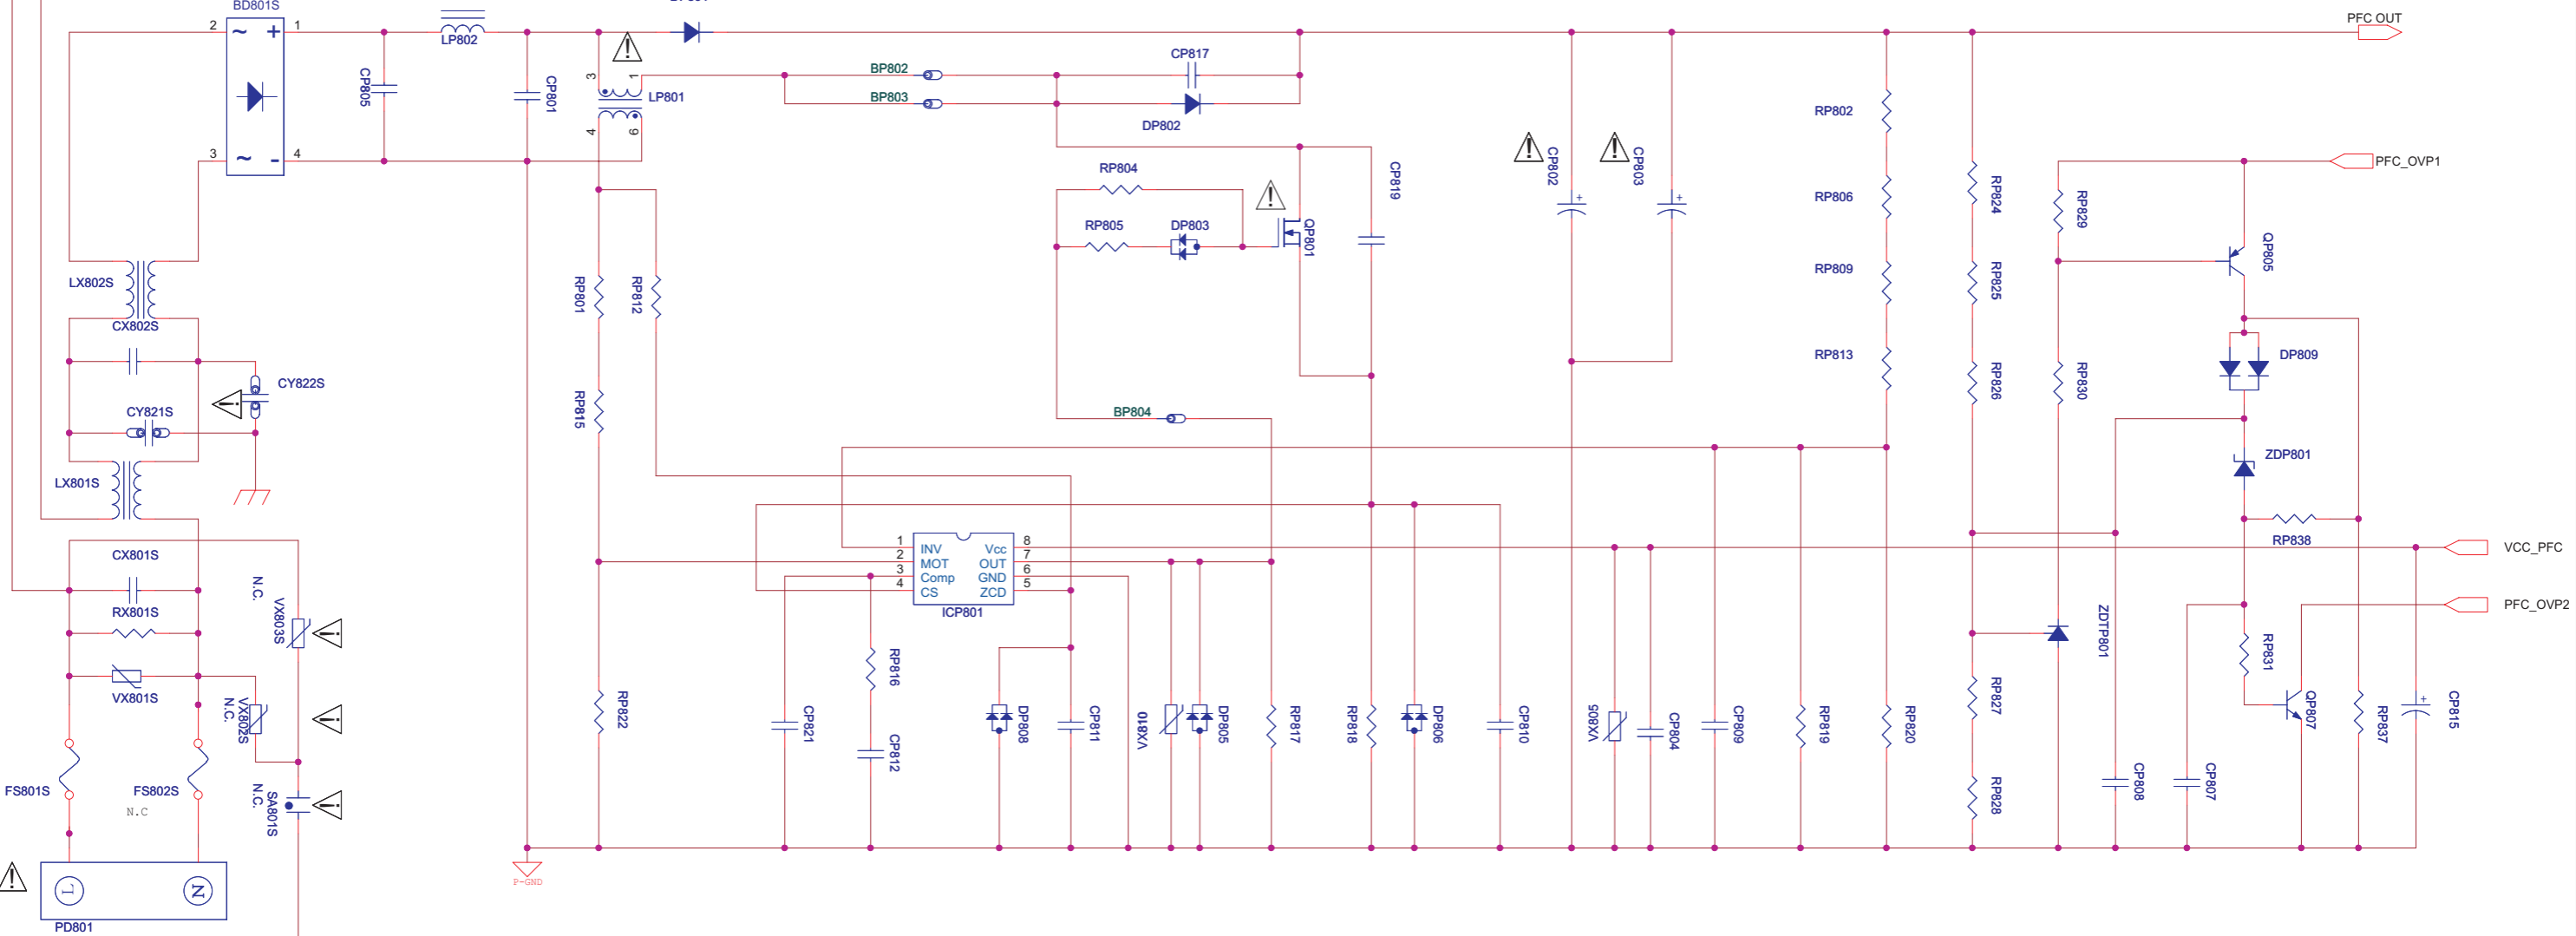

PFC BLOCK

AC FILTER BLOCK

01	30/03/10		Liberação inicial		
Revisão	Data	Documento	Descrição		
Formato A3		Elaborado por: Éber Silva	Revisado por: Eduardo Macedo	Aprovado por: Thomas Wang	Modificado por:
Escala S/E	Dimensão mm	Tol.não especificada	Página 1/4	Código matriz	
PCI FONTE HBTV-40D02FD					Código sistema

COLD

01	30/03/10		Liberação inicial	
Revisão	Data	Documento	Descrição	
Formato A3		Elaborado por: Éber Silva	Revisado por: Eduardo Macedo	Aprovado por: Thomas Wang
Escala S/E	Dimensão mm	Tol.não especificada	Página 2/4	Código matriz
PCI FONTE HBTV-40D02FD				Código sistema

01	30/03/10		Liberação inicial
Revisão	Data	Documento	Descrição
A3		Elaborado por: Éber Silva	Revisado por: Eduardo Macedo
Escala	Dimensão	Tol.não especificada	Página
S/E	mm		4/4
PCI FONTE HBTV-40D02FD			Código matriz
			Código sistema