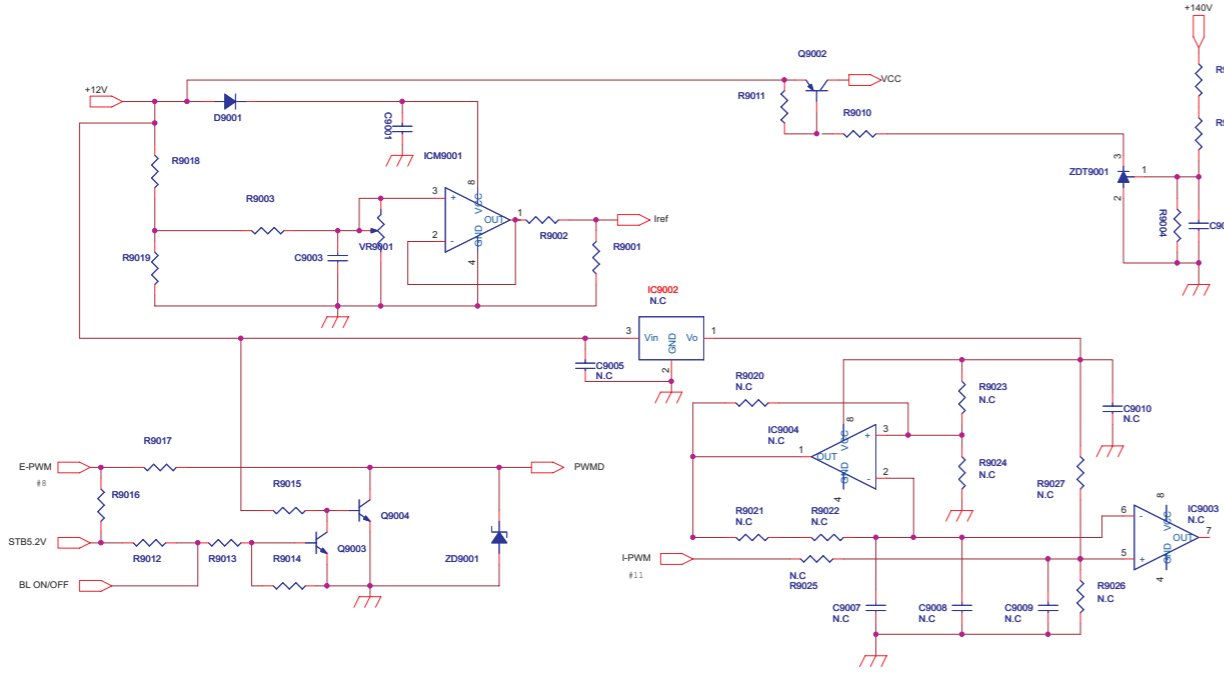

PFC BLOCK

AC FILTER BLOCK

01	30/03/10		Liberação inicial		
Revisão	Data	Documento	Descrição		
Formato A3		Elaborado por: Éber Silva	Revisado por: Eduardo Macedo	Aprovado por: Thomas Wang	Modificado por:
Escala S/E	Dimensão mm	Tol.não especificada	Página 1/4	Código matriz	
PCI FONTE HBTV-40D02FD					Código sistema

COLD

01	30/03/10		Liberação inicial	
Revisão	Data	Documento	Descrição	
Formato A3		Elaborado por: Éber Silva	Revisado por: Eduardo Macedo	Aprovado por: Thomas Wang
Escala S/E	Dimensão mm	Tol.não especificada	Página 2/4	Código matriz
PCI FONTE HBTV-40D02FD				Código sistema

01	30/03/10		Liberação inicial
Revisão	Data	Documento	Descrição
A3		Elaborado por: Éber Silva	Revisado por: Eduardo Macedo
Escala	Dimensão	Tol.não especificada	Página
S/E	mm		4/4
PCI FONTE HBTV-40D02FD			Código matriz
			Código sistema