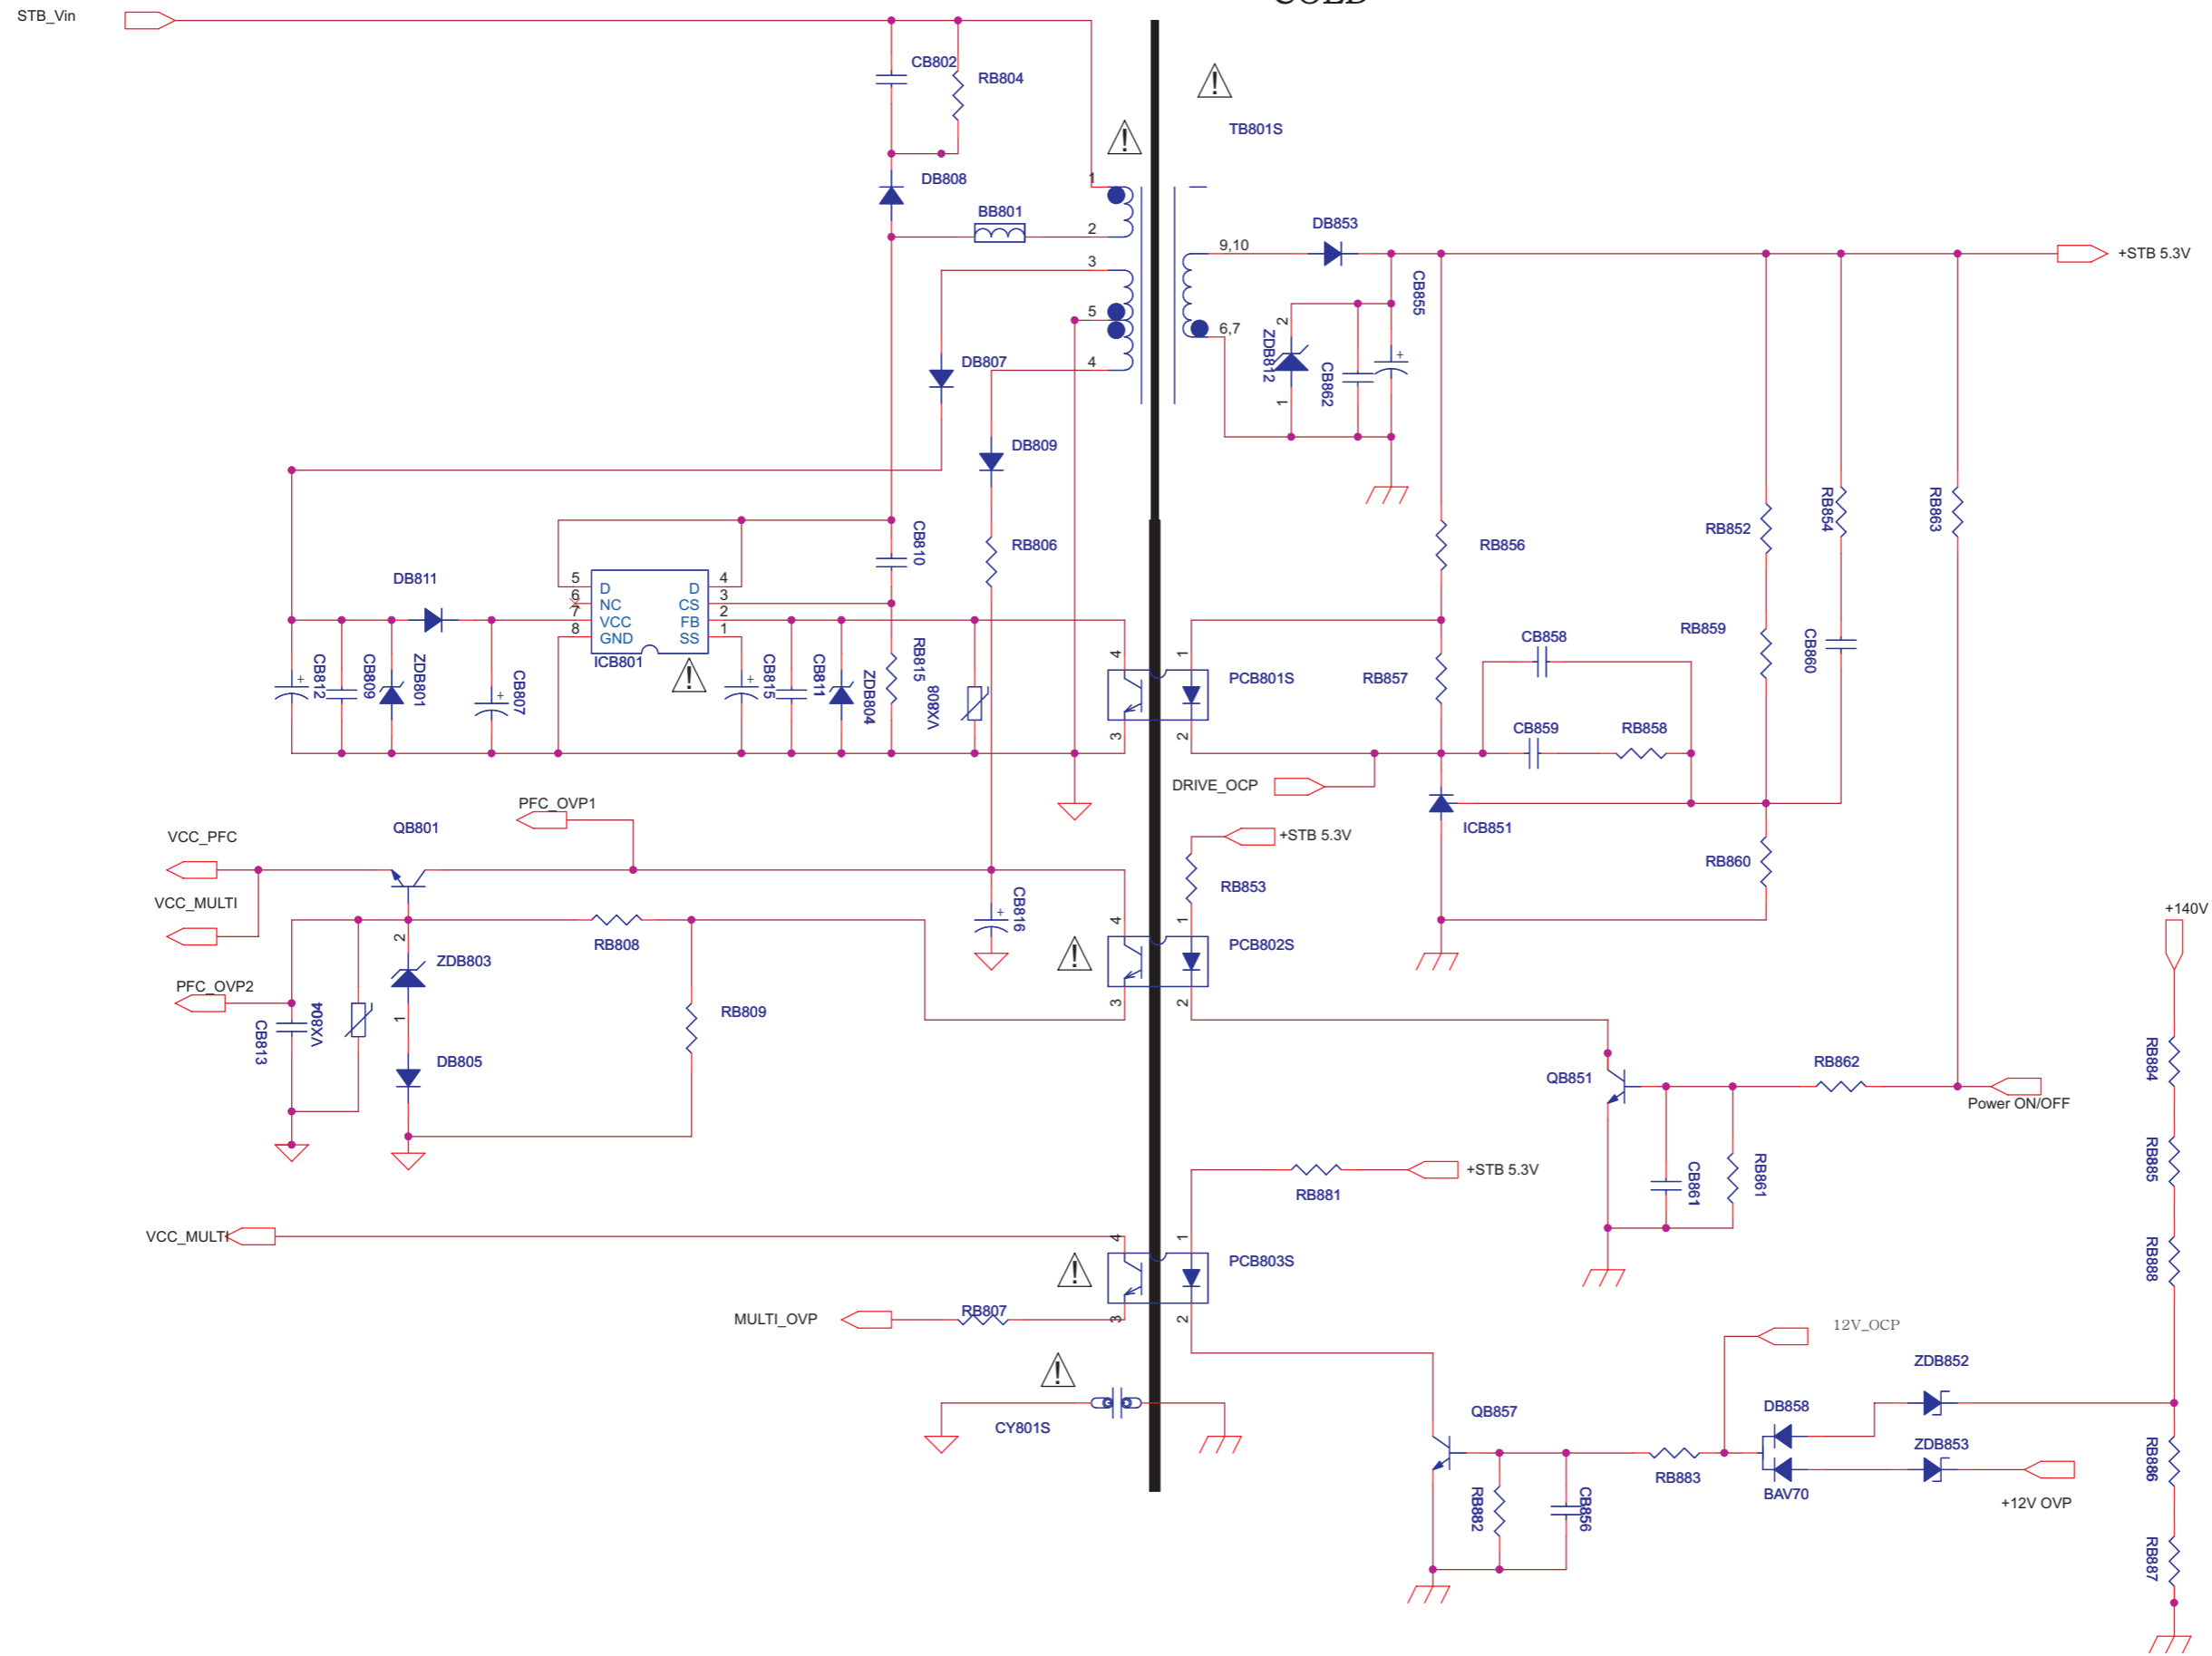

PFC BLOCK

AC FILTER BLOCK

01	30/03/10		Liberação inicial		
Revisão	Data	Documento	Descrição		
Formato A3		Elaborado por: Éber Silva	Revisado por: Eduardo Macedo	Aprovado por: Thomas Wang	Modificado por:
Escala S/E	Dimensão mm	Tol.não especificada	Página 1/4	Código matriz	
PCI FONTE HBTV-40D02FD					Código sistema

COLD

01	30/03/10		Liberação inicial	
Revisão	Data	Documento	Descrição	
Formato A3		Elaborado por: Éber Silva	Revisado por: Eduardo Macedo	Aprovado por: Thomas Wang
Escala S/E	Dimensão mm	Tol.não especificada	Página 2/4	Código matriz
PCI FONTE HBTV-40D02FD				Código sistema

01	30/03/10		Liberação inicial
Revisão	Data	Documento	Descrição
A3		Elaborado por: Éber Silva	Revisado por: Eduardo Macedo
Escala	Dimensão	Tol.não especificada	Página
S/E	mm		4/4
PCI FONTE HBTV-40D02FD			Código matriz
			Código sistema