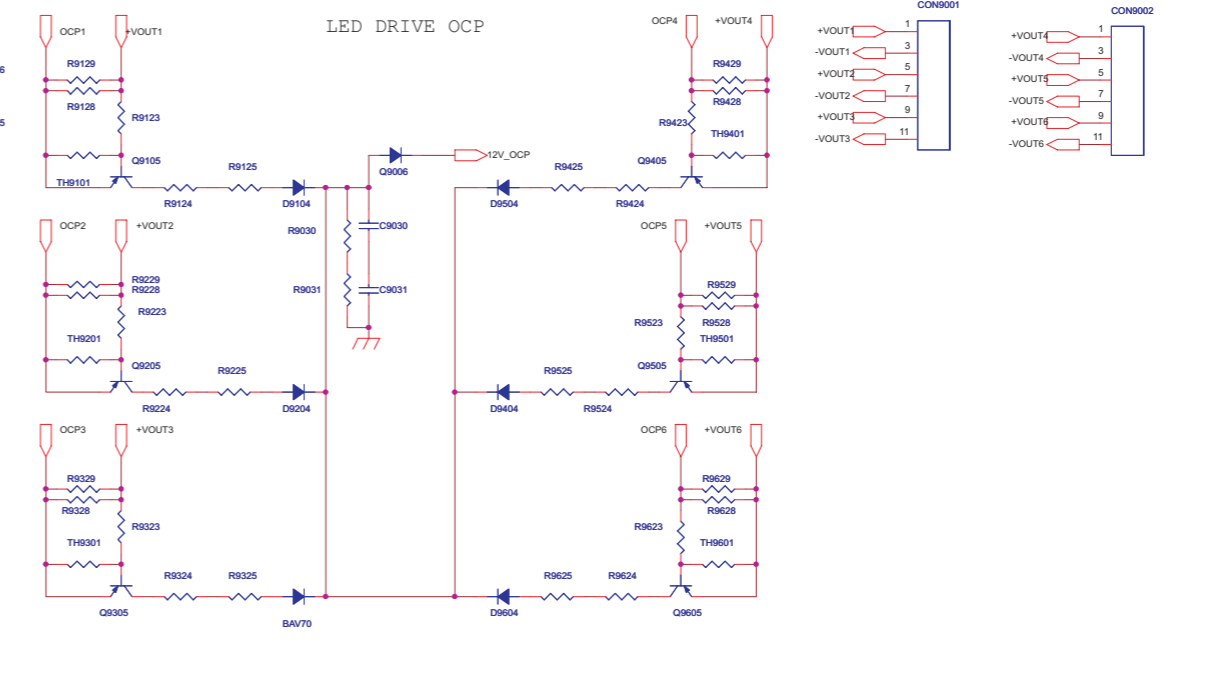

PFC BLOCK

AC FILTER BLOCK

01	30/03/10		Liberação inicial		
Revisão	Data	Documento	Descrição		
Formato A3		Elaborado por: Éber Silva	Revisado por: Eduardo Macedo	Aprovado por: Thomas Wang	Modificado por:
Escala S/E	Dimensão mm	Tol.não especificada	Página 1/4	Código matriz	
PCI FONTE HBTV-40D02FD					Código sistema

COLD

01	30/03/10		Liberação inicial	
Revisão	Data	Documento	Descrição	
Formato A3		Elaborado por: Éber Silva	Revisado por: Eduardo Macedo	Aprovado por: Thomas Wang
Escala S/E	Dimensão mm	Tol.não especificada	Página 2/4	Código matriz
PCI FONTE HBTV-40D02FD				Código sistema

01	30/03/10		Liberação inicial
Revisão	Data	Documento	Descrição
A3		Elaborado por: Éber Silva	Revisado por: Eduardo Macedo
Escala	Dimensão	Tol.não especificada	Página
S/E	mm		4/4
PCI FONTE HBTV-40D02FD			Código matriz
			Código sistema