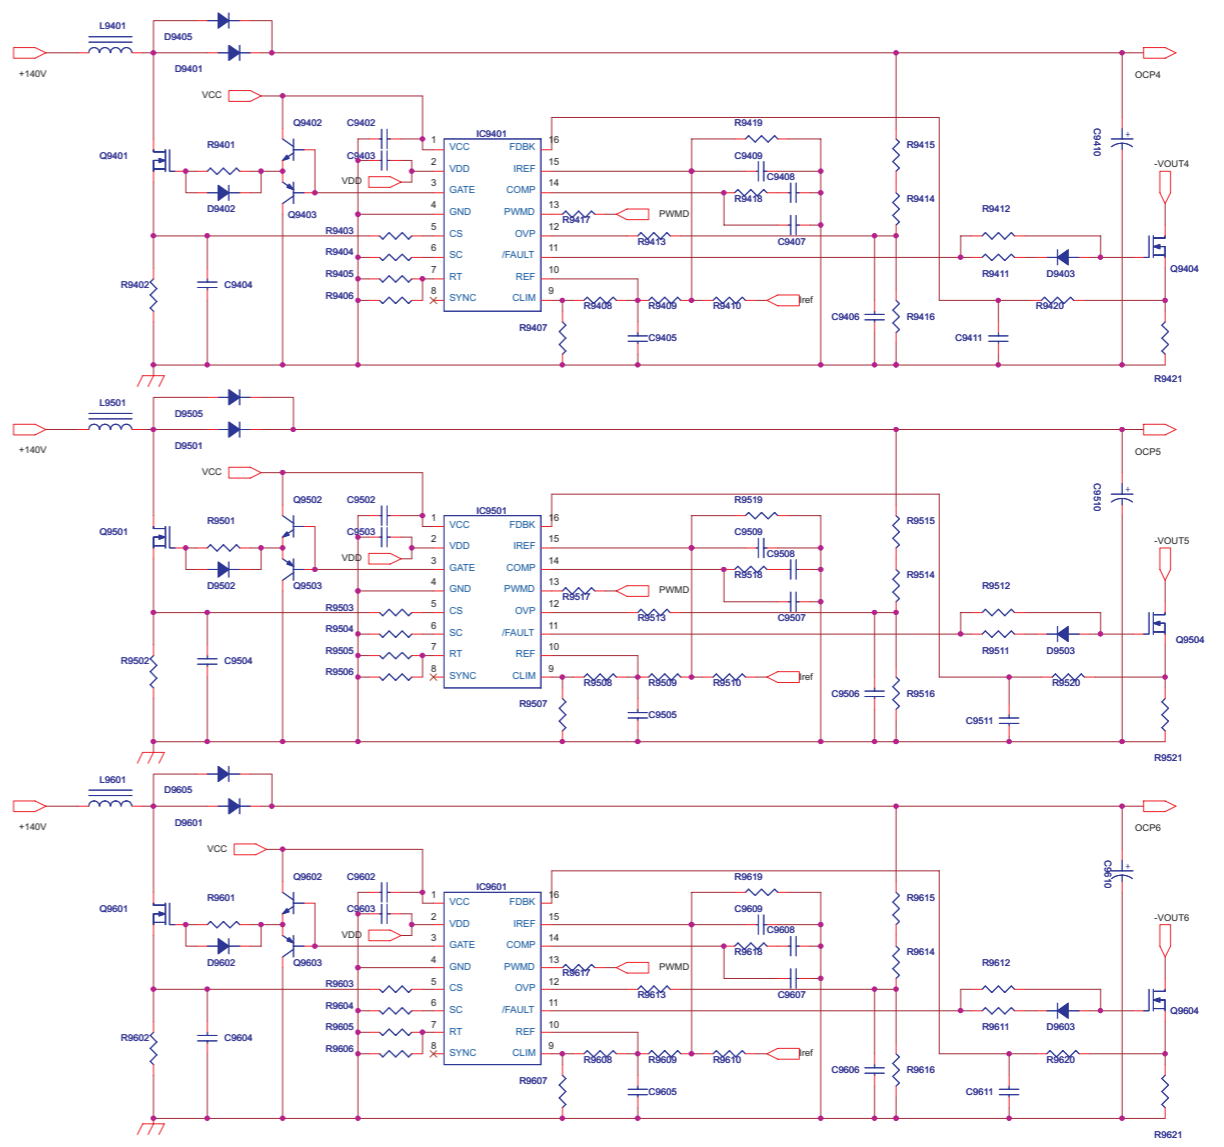

PFC BLOCK

AC FILTER BLOCK

01	30/03/10		Liberação inicial		
Revisão	Data	Documento	Descrição		
Formato A3		Elaborado por: Éber Silva	Revisado por: Eduardo Macedo	Aprovado por: Thomas Wang	Modificado por:
Escala S/E	Dimensão mm	Tol.não especificada	Página 1/4	Código matriz	
PCI FONTE HBTV-40D02FD					Código sistema

COLD

01	30/03/10		Liberação inicial	
Revisão	Data	Documento	Descrição	
Formato A3		Elaborado por: Éber Silva	Revisado por: Eduardo Macedo	Aprovado por: Thomas Wang
Escala S/E	Dimensão mm	Tol.não especificada	Página 2/4	Código matriz
PCI FONTE HBTV-40D02FD				Código sistema

01	30/03/10		Liberação inicial
Revisão	Data	Documento	Descrição
A3		Elaborado por: Éber Silva	Revisado por: Eduardo Macedo
Escala	Dimensão	Tol.não especificada	Página
S/E	mm		4/4
PCI FONTE HBTV-40D02FD			Código matriz
			Código sistema