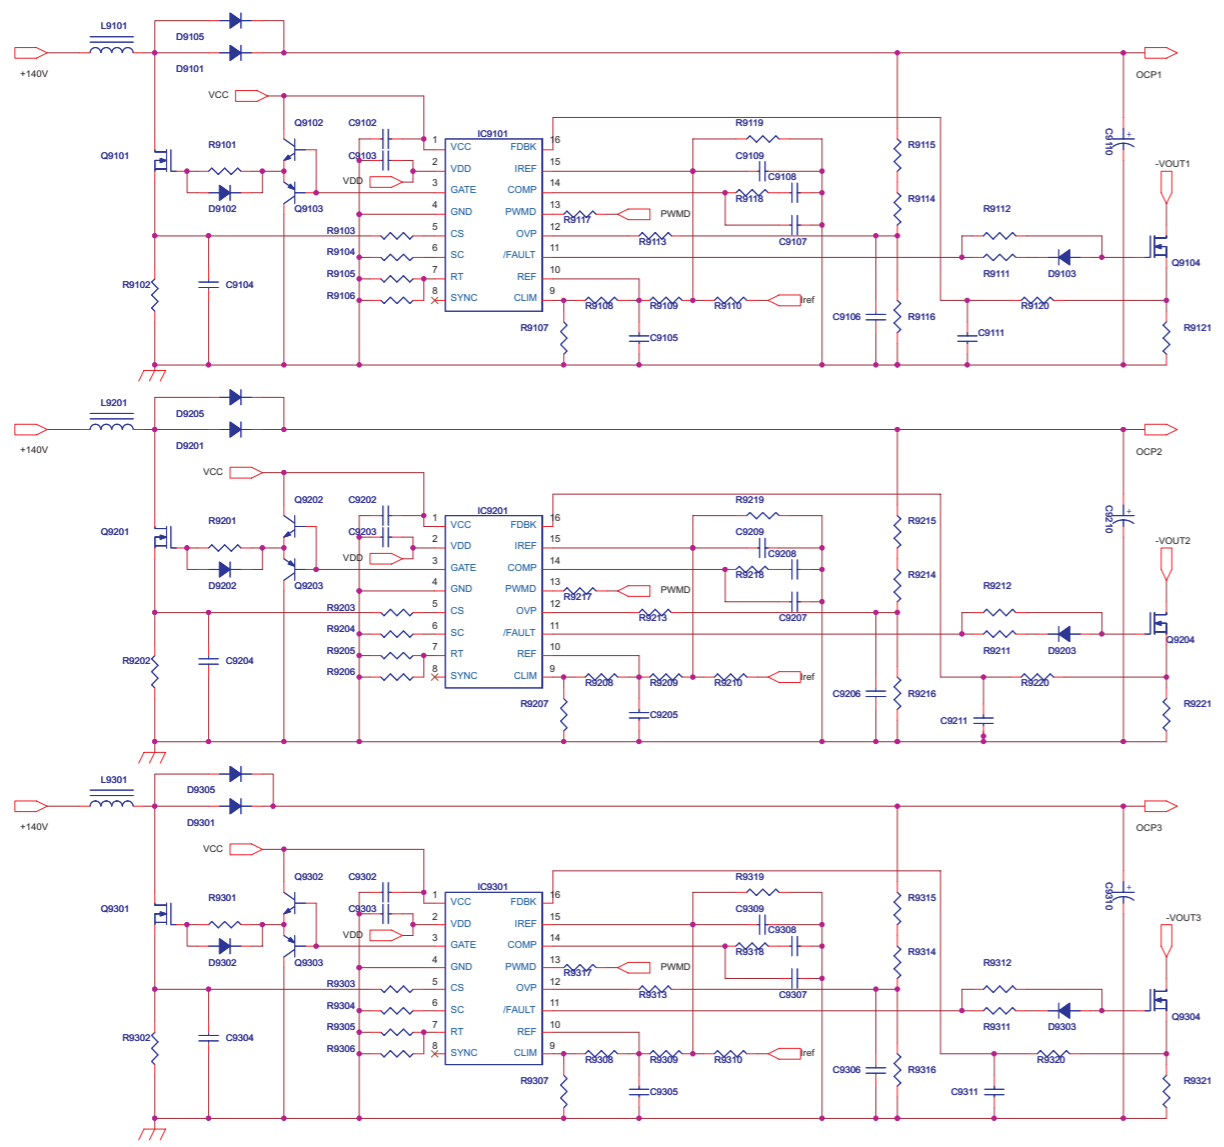

PFC BLOCK

AC FILTER BLOCK

01	30/03/10		Liberação inicial		
Revisão	Data	Documento	Descrição		
Formato A3		Elaborado por: Éber Silva	Revisado por: Eduardo Macedo	Aprovado por: Thomas Wang	Modificado por:
Escala S/E	Dimensão mm	Tol.não especificada	Página 1/4	Código matriz	
PCI FONTE HBTV-40D02FD					Código sistema

COLD

01	30/03/10		Liberação inicial	
Revisão	Data	Documento	Descrição	
Formato A3		Elaborado por: Éber Silva	Revisado por: Eduardo Macedo	Aprovado por: Thomas Wang
Escala S/E	Dimensão mm	Tol.não especificada	Página 2/4	Código matriz
PCI FONTE HBTV-40D02FD				Código sistema

01	30/03/10		Liberação inicial
Revisão	Data	Documento	Descrição
A3		Elaborado por: Éber Silva	Revisado por: Eduardo Macedo
Escala	Dimensão	Tol.não especificada	Página
S/E	mm		4/4
PCI FONTE HBTV-40D02FD			Código matriz
			Código sistema